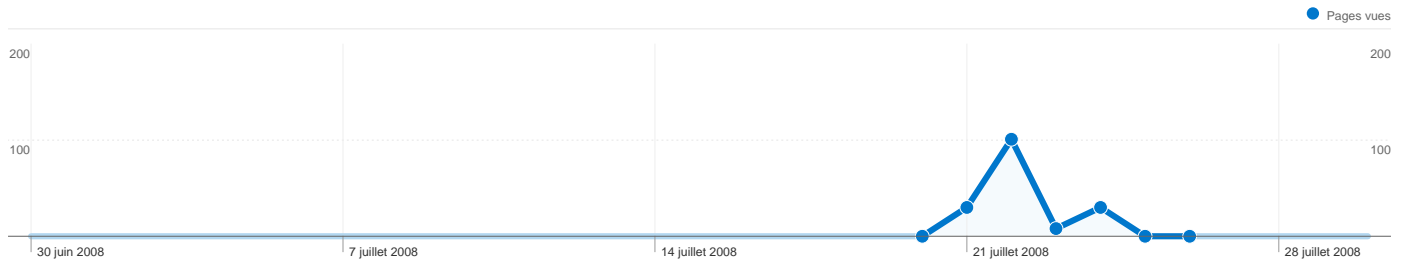

Les pages de ce site ont été consultées 169 fois au total.

169 Pages vues

91 Consultations uniques

15,79 % Taux de rebond

Pages les plus consultées

Pages	Pages vues	Pages vues (en %)
/p/gaff/demo/01/	33	19,53 %
/GAFFDemo01/category1	32	18,93 %
/GAFFDemo01/category2	22	13,02 %
/GAFFDemo01/category2/page2	17	10,06 %
/GAFFDemo01/category0	17	10,06 %