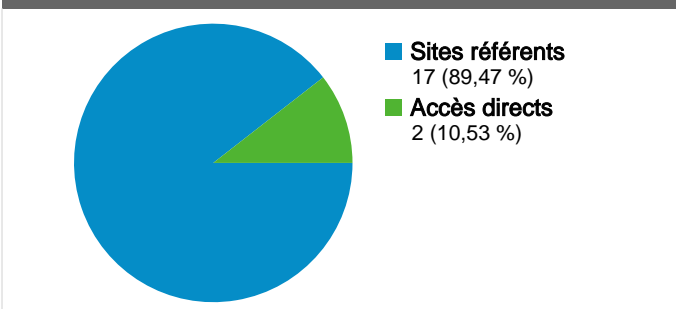

## Fréquentation du site

**19** Visites

**169** Pages vues

**8,89** Pages par visite

**15,79 %** Taux de rebond

**00:04:17** Temps moyen sur le site

**52,63 %** Nouvelles visites (en %)

## Vue d'ensemble des visiteurs

## Vue d'ensemble des sources de trafic