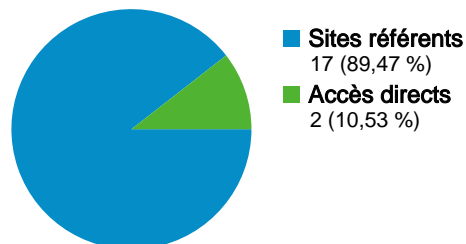

Principales sources de trafic

Sources	Visites	Visites (en %)
lab.31septembre.com	17	89,47 %
(direct) ((none))	2	10,53 %

Mots clés	Visites	Visites (en %)
Aucune donnée n'est disponible pour cette vue.