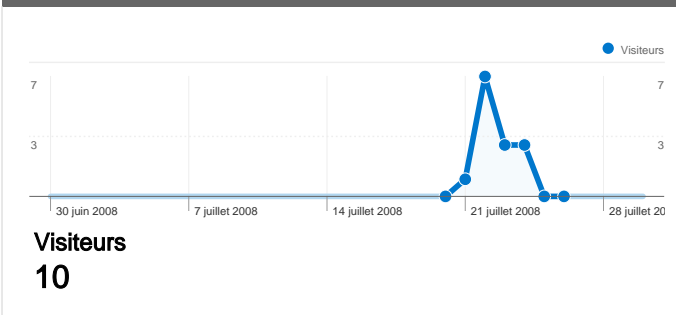

## Fréquentation du site

**19** Visites

**169** Pages vues

**8,89** Pages par visite

**15,79 %** Taux de rebond

**00:04:17** Temps moyen sur le site

**52,63 %** Nouvelles visites (en %)

## Vue d'ensemble des visiteurs