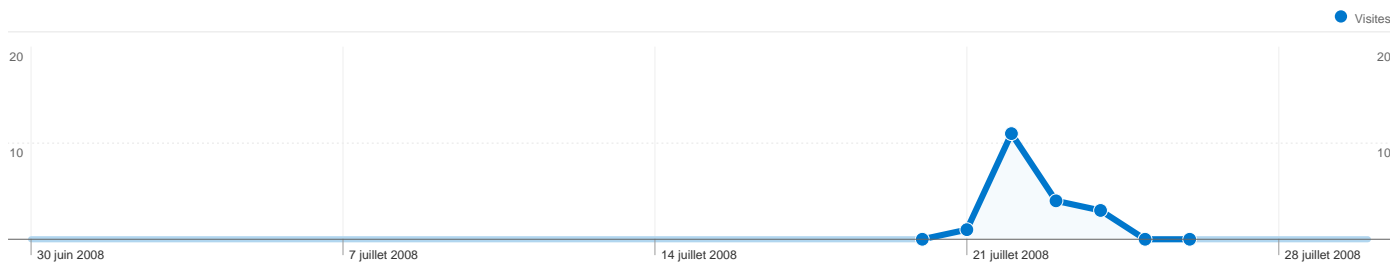

L'ensemble des sources de trafic a généré 19 visites au total.

10,53 % Accès directs

89,47 % Sites référents

0,00 % Moteurs de recherche